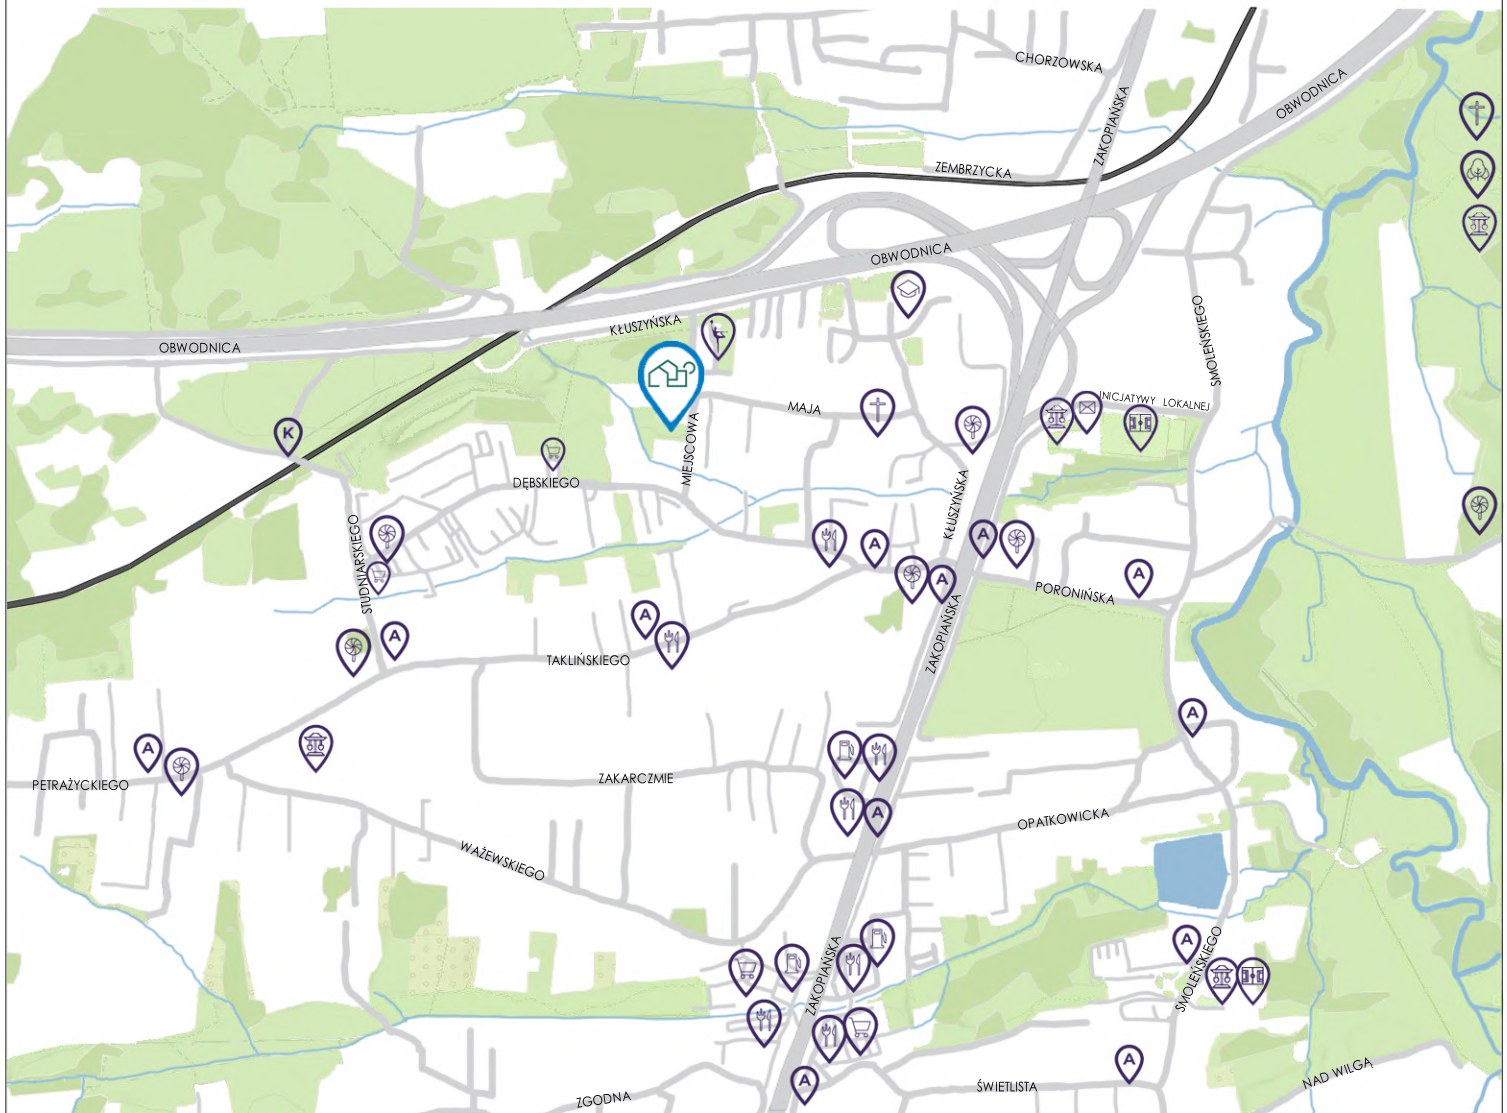

MAPA Z LOKALIZACJĄ INWESTYCJI

UL. MIEJSCOWA, KRAKÓW

LEGENDA

	SZKOŁA		BOISKO		SKLEP		PRZYSTANEK AUTOBUSOWY
	PRZEDSZKOLE		PLAC ZABAW		PUNKT GASTRONOMICZNY		PRZYSTANEK KOLEJOWY
	URZĄD DZIELNICY X		PARK		STACJA BENZYNOWA		
	KOŚCIÓŁ		CENTRUM GIMNASTYCZNE				