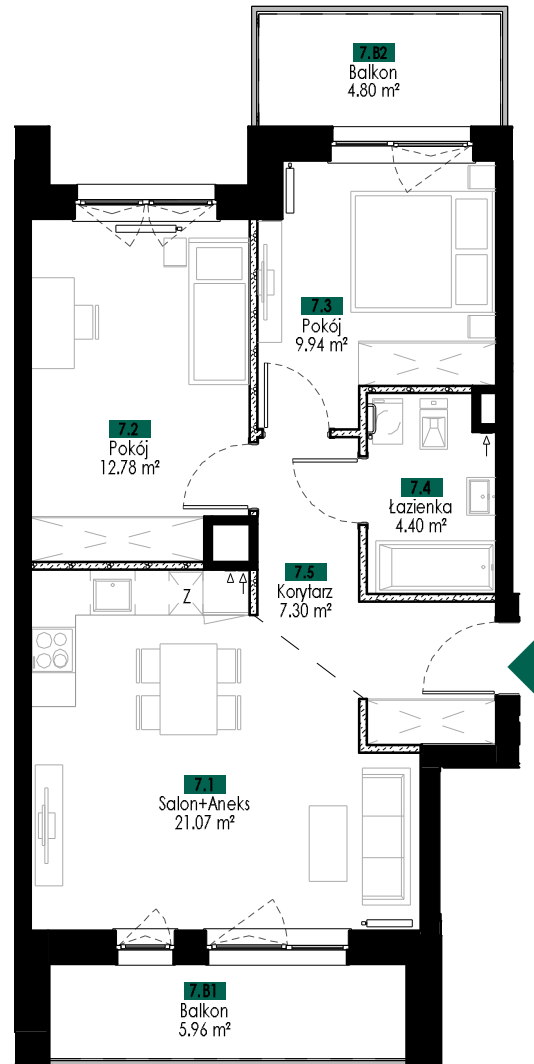

JABŁONIOWA 18

ul. Lotnicza 113, Banino
801 007 008
info@siodme-niebo.pl

RZUT KONDYGNACJI
I PIĘTRO

M7 zestawienie pomieszczeń		
Numer	Nazwa	Powierzchnia
7.1	Salon+Aneks	21.07 m ²
7.2	Pokój	12.78 m ²
7.3	Pokój	9.94 m ²
7.4	Łazienka	4.40 m ²
7.5	Korytarz	7.30 m ²

Suma powierzchni pomieszczeń: 55.49 m²

NR MIESZKANIA:

M7

POWIERZCHNIA:
WG PN-ISO 9836:1997

57.05 m²

ILOŚĆ POKOI:

3

PIĘTRO:

1

KLATKA:

C

POW. BALKONU 1:

5.96 m²

POW. BALKONU 2:

4.80 m²

POW. LOGGI:

—

POW. TARASU:

—

UWAGI:

- POWIERZCHNIE LICZONE WG NORMY WG PN-ISO 9836:1997 ZGODNIE Z NORMĄ, DO POWIERZCHNI LOKALU WLICZONO ŚCIANKI DZIAŁOWE NADAJĄCE SIĘ DO DEMONTAŻU
- WYPOSAŻENIE TYLKO W CELACH PREZENTACJI, NIE STANOWI ZOBOWIĄZANIA UMOWNEGO