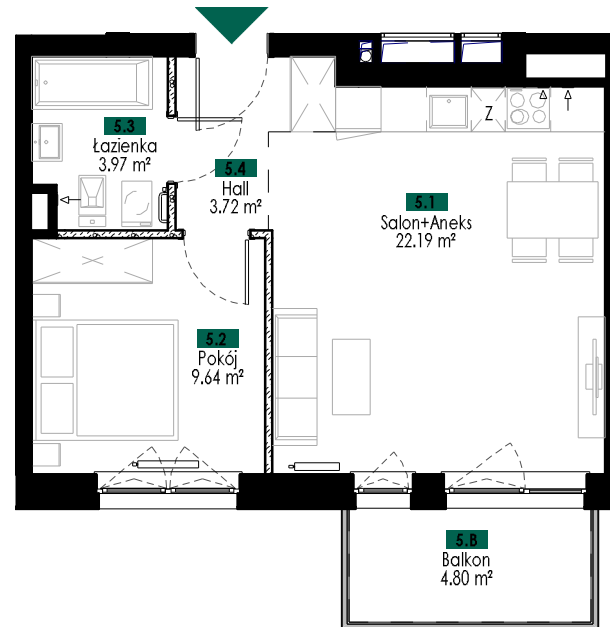

JABŁONIOWA 18

ul. Lotnicza 113, Banino
801 007 008
info@siodme-niebo.pl

RZUT KONDYGNACJI
I PIĘTRO

NR MIESZKANIA:

M5

POWIERZCHNIA:
WG PN-ISO 9836:1997

40.34 m²

ILOŚĆ POKÓJ:

2

PIĘTRO:

1

KLATKA:

B

POW. BALKONU 1:

4.80 m²

POW. BALKONU 2:

M5 zestawienie pomieszczeń

Numer	Nazwa	Powierzchnia
-------	-------	--------------

5.1	Salon+Aneks	22.19 m ²
5.2	Pokój	9.64 m ²
5.3	Łazienka	3.97 m ²
5.4	Hall	3.72 m ²

Suma powierzchni
pomieszczeń: 39.52 m²

5.6
Balkon
4.80 m²