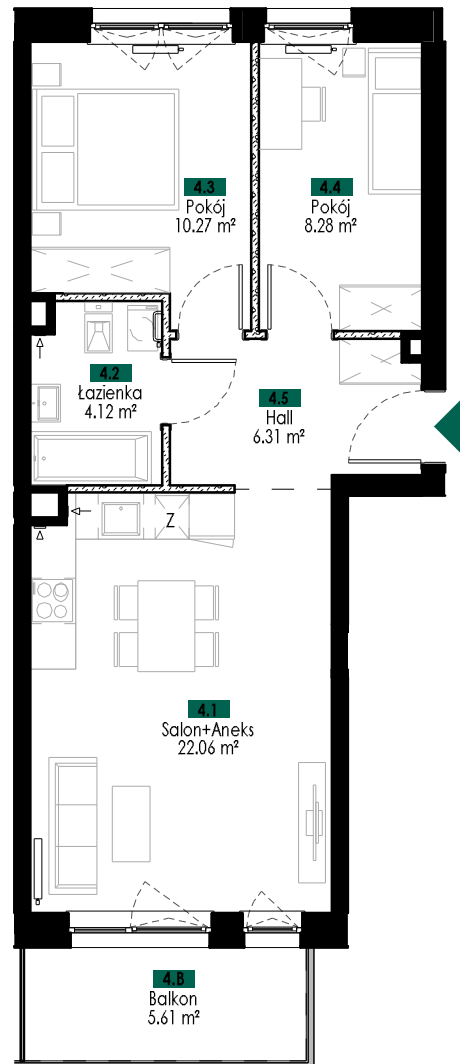

JABŁONIOWA 18

ul. Lotnicza 113, Banino
801 007 008
info@siodme-niebo.pl

RZUT KONDYGNACJI
I PIĘTRO

NR MIESZKANIA:

M4

POWIERZCHNIA:
WG PN-ISO 9836:1997

52.33 m²

ILOŚĆ POKÓJ:	PIĘTRO:	KLATKA:
3	1	B
POW. BALKONU 1:	POW. BALKONU 2:	
5.61 m²	-	
POW. LOGGI:	POW. TARASU:	
-	-	

UWAGI:

- POWIERZCHNIE LICZONE WG NORMY WG PN-ISO 9836:1997 ZGODNIE Z NORMĄ, DO POWIERZCHNI LOKALU WLICZONO ŚCIANKI DZIAŁOWE NADAJĄCE SIĘ DO DEMONTAŻU
- WYPOSAŻENIE TYLKO W CELACH PREZENTACJI, NIE STANOWI ZOBOWIĄZANIA UMOWNEGO

MSK ARCHITEKCI
PRACOWNIA ARCHITEKTONICZNA

M4 zestawienie pomieszczeń

Numer	Nazwa	Powierzchnia
4.1	Salon+Aneks	22.06 m ²
4.2	Łazienka	4.12 m ²
4.3	Pokój	10.27 m ²
4.4	Pokój	8.28 m ²
4.5	Hall	6.31 m ²

Suma powierzchni pomieszczeń: 51.04 m²