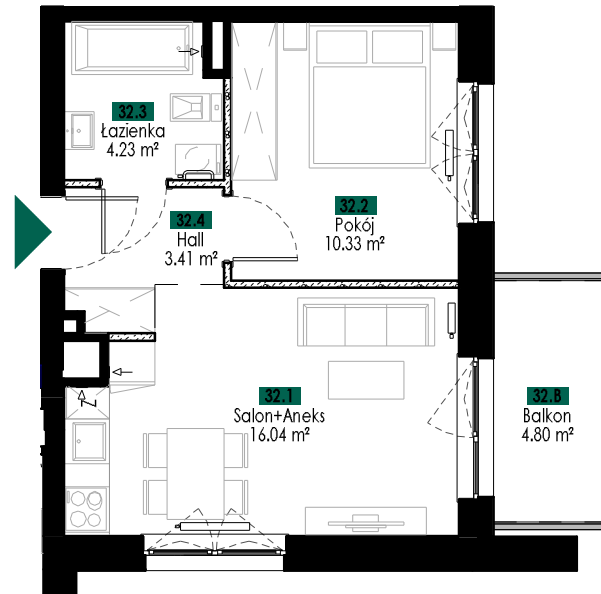

JABŁONIOWA 18

ul. Lotnicza 113, Barino
801 007 008
info@siodme-niebo.pl

RZUT KONDYGNACJI
III PIĘTRO

NR MIESZKANIA:

M32

POWIERZCHNIA:
WG PN-ISO 9836:1997

34.85 m²

ILOŚĆ POKOI:

2

PIĘTRO:

3

KLATKA:

C

POW. BALKONU 1:

4.80 m²

POW. BALKONU 2:

—

POW. LOGGI:

—

POW. TARASU:

—

UWAGI:

- POWIERZCHNIE LICZONE WG NORMY WG PN-ISO 9836:1997 ZGODNIE Z NORMĄ, DO POWIERZCHNI LOKALU WLICZONO ŚCIANKI DZIAŁOWE NADAJĄCE SIĘ DO DEMONTAŻU
- WYPOSAŻENIE TYLKO W CELACH PREZENTACJI, NIE STANOWI ZOBOWIĄZANIA UMOWNEGO

M32 zestawienie pomieszczeń

Numer	Nazwa	Powierzchnia
32.1	Salon+Aneks	16.04 m ²
32.2	Pokój	10.33 m ²
32.3	Łazienka	4.23 m ²
32.4	Hall	3.41 m ²

Suma powierzchni pomieszczeń: 34.01 m²

MSK ARCHITEKCI
PRACOWNIA ARCHITEKTONICZNA