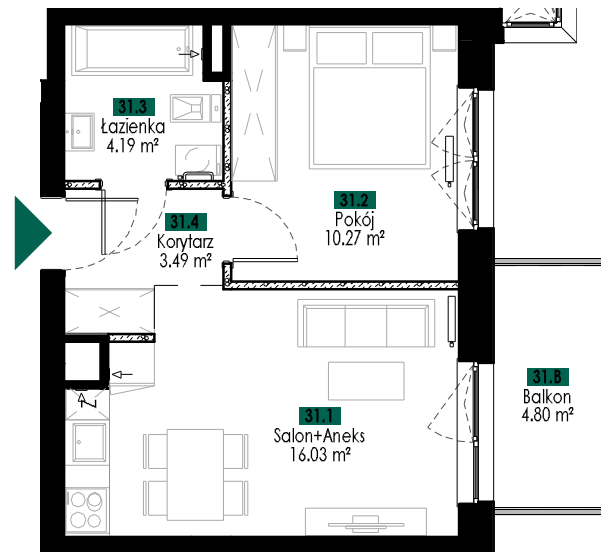

JABŁONIOWA 18

ul. Lotnicza 113, Barino
801 007 008
info@siodme-niebo.pl

RZUT KONDYGNACJI
III PIĘTRO

NR MIESZKANIA:

M31

POWIERZCHNIA:
WG PN-ISO 9836:1997

34.81 m²

ILOŚĆ POKOI:

2

PIĘTRO:

3

KLATKA:

C

POW. BALKONU 1:

4.80 m²

POW. BALKONU 2:

—

POW. LOGGI:

—

POW. TARASU:

—

UWAGI:

- POWIERZCHNIE LICZONE WG NORMY WG PN-ISO 9836:1997
ZGODNIE Z NORMĄ, DO POWIERZCHNI LOKALU WLICZONO
ŚCIANKI DZIAŁOWE NADAJĄCE SIĘ DO DEMONTAŻU
- WYPOSAŻENIE TYLKO W CELACH PREZENTACJI, NIE STANOWI
ZOBOWIĄZANIA UMOWNEGO

M31 zestawienie pomieszczeń

Numer	Nazwa	Powierzchnia
31.1	Salon+Aneks	16.03 m ²
31.2	Pokój	10.27 m ²
31.3	Łazienka	4.19 m ²
31.4	Korytarz	3.49 m ²

Suma powierzchni
pomieszczeń: 33.98 m²

MSK ARCHITEKCI
PRACOWNIA ARCHITEKTONICZNA