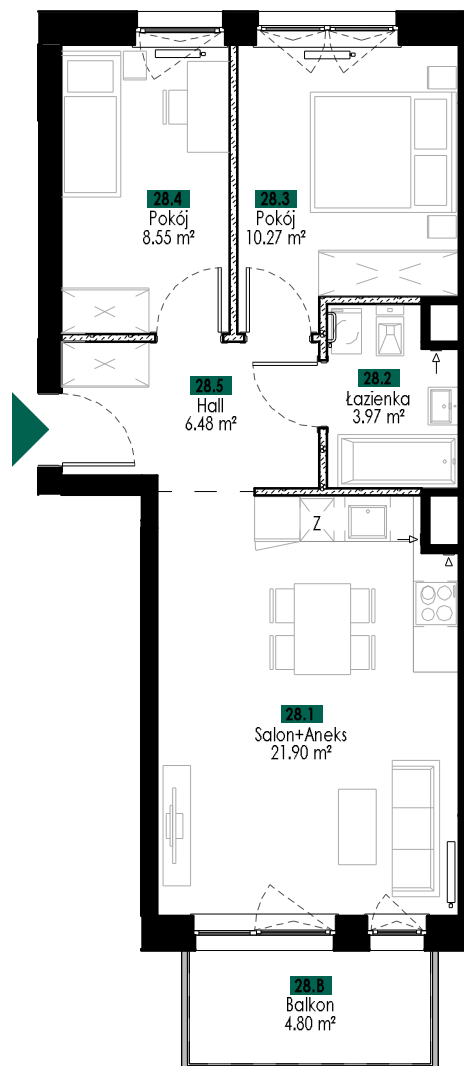

JABŁONIOWA 18

ul. Lotnicza 113, Barino
801 007 008
info@siodme-niebo.pl

RZUT KONDYGNACJI
III PIĘTRO

NR MIESZKANIA:

M28

POWIERZCHNIA:
WG PN-ISO 9836:1997

52.49 m²

ILOŚĆ POKÓI:	PIĘTRO:	KLATKA:
3	3	B

POW. BALKONU 1:	POW. BALKONU 2:
4.80 m²	—

POW. LOGGI:	POW. TARASU:
—	—

UWAGI:

- POWIERZCHNIE LICZONE WG NORMY WG PN-ISO 9836:1997 ZGODNIE Z NORMĄ, DO POWIERZCHNI LOKALU WLICZONO ŚCIANKI DZIAŁOWE NADAJĄCE SIĘ DO DEMONTAŻU
- WYPOSAŻENIE TYLKO W CELACH PREZENTACJI, NIE STANOWI ZOBOWIĄZANIA UMOWNEGO

MSK ARCHITEKCI
PRACOWNIA ARCHITEKTONICZNA

M28 zestawienie pomieszczeń

Numer	Nazwa	Powierzchnia
28.1	Salon+Aneks	21.90 m ²
28.2	Łazienka	3.97 m ²
28.3	Pokój	10.27 m ²
28.4	Pokój	8.55 m ²
28.5	Hall	6.48 m ²

Suma powierzchni
pomieszczeń: 51.17 m²