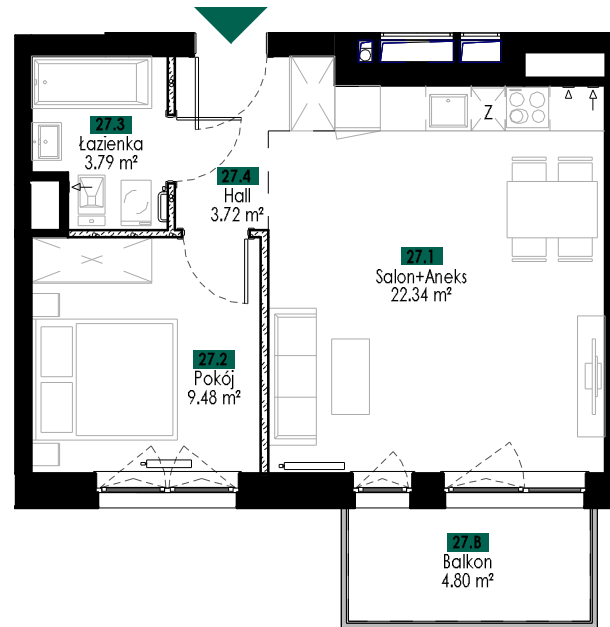

JABŁONIOWA 18

ul. Lotnicza 113, Banino
801 007 008
info@siodme-niebo.pl

RZUT KONDYGNACJI
III PIĘTRO

M27 zestawienie pomieszczeń		
Numer	Nazwa	Powierzchnia
27.1	Salon+Aneks	22.34 m ²
27.2	Pokój	9.48 m ²
27.3	Łazienka	3.79 m ²
27.4	Hall	3.72 m ²
Suma powierzchni pomieszczeń:		39.33 m ²

NR MIESZKANIA:

M27

POWIERZCHNIA:
WG PN-ISO 9836:1997

40.15 m²

ILOŚĆ POKOI:	PIĘTRO:	KLATKA:
2	3	B
POW. BALKONU 1:	POW. BALKONU 2:	
4.80 m²	-	
POW. LOGGI:	POW. TARASU:	
-	-	

UWAGI:

- POWIERZCHNIE LICZONE WG NORMY WG PN-ISO 9836:1997 ZGODNIE Z NORMĄ, DO POWIERZCHNI LOKALU WLICZONO ŚCIANKI DZIAŁOWE NADAJĄCE SIĘ DO DEMONTAŻU
- WYPOSAŻENIE TYLKO W CELACH PREZENTACJI, NIE STANOWI ZOBOWIĄZANIA UMOWNEGO