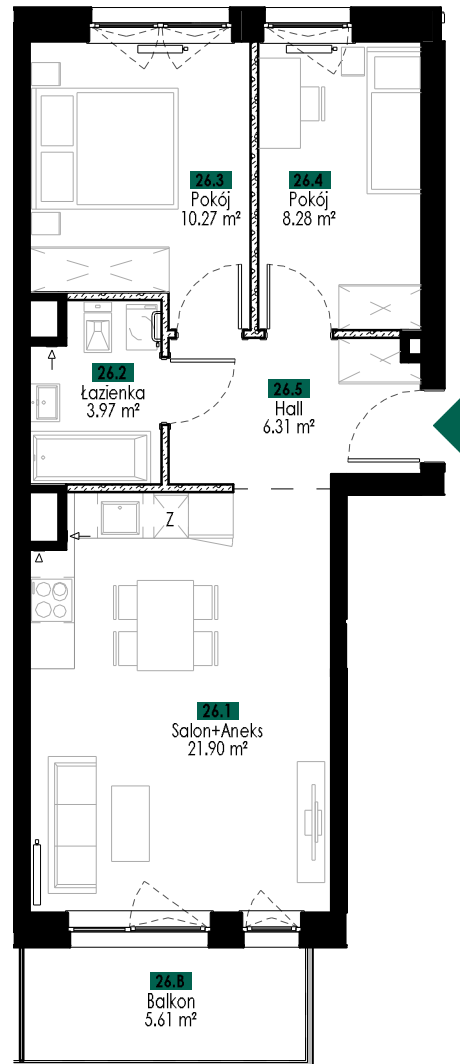

JABŁONIOWA 18

ul. Lotnicza 113, Barino
801 007 008
info@siodme-niebo.pl

RZUT KONDYGNACJI
III PIĘTRO

NR MIESZKANIA:

M26

POWIERZCHNIA:
WG PN-ISO 9836:1997

52.01 m²

ILOŚĆ POKOI:

3

PIĘTRO:

3

KLATKA:

B

POW. BALKONU 1:

5.61 m²

POW. BALKONU 2:

—

POW. LOGGI:

—

POW. TARASU:

—

UWAGI:

- POWIERZCHNIE LICZONE WG NORMY WG PN-ISO 9836:1997 ZGODNIE Z NORMĄ, DO POWIERZCHNI LOKALU WLICZONO ŚCIANKI DZIAŁOWE NADAJĄCE SIĘ DO DEMONTAŻU
- WYPOSAŻENIE TYLKO W CELACH PREZENTACJI, NIE STANOWI ZOBOWIĄZANIA UMOWNEGO

M26 zestawienie pomieszczeń

Numer	Nazwa	Powierzchnia
26.1	Salon+Aneks	21.90 m ²
26.2	Łazienka	3.97 m ²
26.3	Pokój	10.27 m ²
26.4	Pokój	8.28 m ²
26.5	Hall	6.31 m ²

Suma powierzchni
pomieszczeń: 50.73 m²

26.6
Balkon
5.61 m²