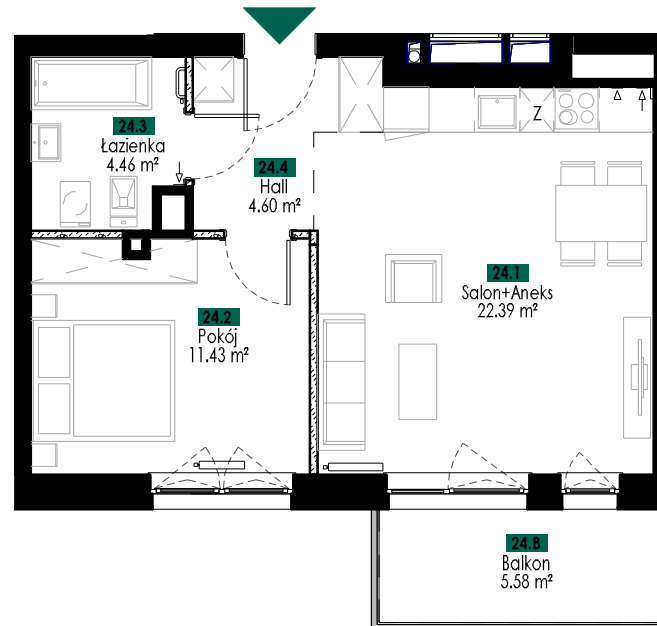

JABŁONIOWA 18

ul. Lotnicza 113, Banino
801 007 008
info@siodme-niebo.pl

RZUT KONDYGNACJI
III PIĘTRO

M24 zestawienie pomieszczeń

Numer	Nazwa	Powierzchnia
24.1	Salon+Aneks	22.39 m ²
24.2	Pokój	11.43 m ²
24.3	Łazienka	4.46 m ²
24.4	Hall	4.60 m ²

Suma powierzchni
pomieszczeń: 42.88 m²

NR MIESZKANIA:

M24

POWIERZCHNIA:
WG PN-ISO 9836:1997

43.65 m²

ILOŚĆ POKÓJ:	PIĘTRO:	KLATKA:
2	3	A
POW. BALKONU 1:	POW. BALKONU 2:	
5.58 m²	—	
POW. LOGGI:	POW. TARASU:	
—	—	

UWAGI:

- POWIERZCHNIE LICZONE WG NORMY WG PN-ISO 9836:1997
ZGODNIE Z NORMĄ, DO POWIERZCHNI LOKALU WLICZONO
ŚCIANKI DZIAŁOWE NADAJĄCE SIĘ DO DEMONTAŻU
- WYPOSAŻENIE TYLKO W CELACH PREZENTACJI, NIE STANOWI
ZOBOWIĄZANIA UMOWNEGO