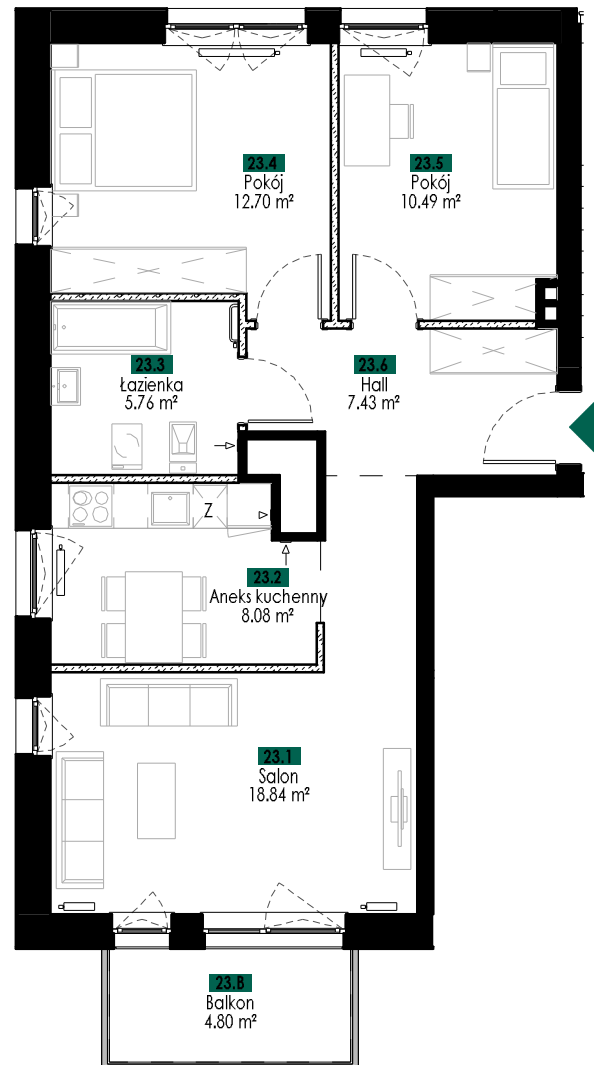

**3**

PIĘTRO:

**3**

KLATKA:

**A**

POW. BALKONU 1:

**4.80 m<sup>2</sup>**

POW. BALKONU 2:

—

POW. LOGGI:

—

POW. TARASU:

—

UWAGI:

- POWIERZCHNIE LICZONE WG NORMY WG PN-ISO 9836:1997  
ZGODNIE Z NORMĄ, DO POWIERZCHNI LOKALU WLICZONO  
ŚCIANKI DZIAŁOWE NADAJĄCE SIĘ DO DEMONTAŻU  
- WYPOSAŻENIE TYLKO W CELACH PREZENTACJI, NIE STANOWI  
ZOBOWIĄZANIA UMOWNEGO

## M23 zestawienie pomieszczeń

Numer	Nazwa	Powierzchnia
23.1	Salon	18.84 m <sup>2</sup>
23.2	Aneks kuchenny	8.08 m <sup>2</sup>
23.3	Łazienka	5.76 m <sup>2</sup>
23.4	Pokój	12.70 m <sup>2</sup>
23.5	Pokój	10.49 m <sup>2</sup>
23.6	Hall	7.43 m <sup>2</sup>

Suma powierzchni  
pomieszczeń: 63.30 m<sup>2</sup>

23.6  
Balkon  
4.80 m<sup>2</sup>