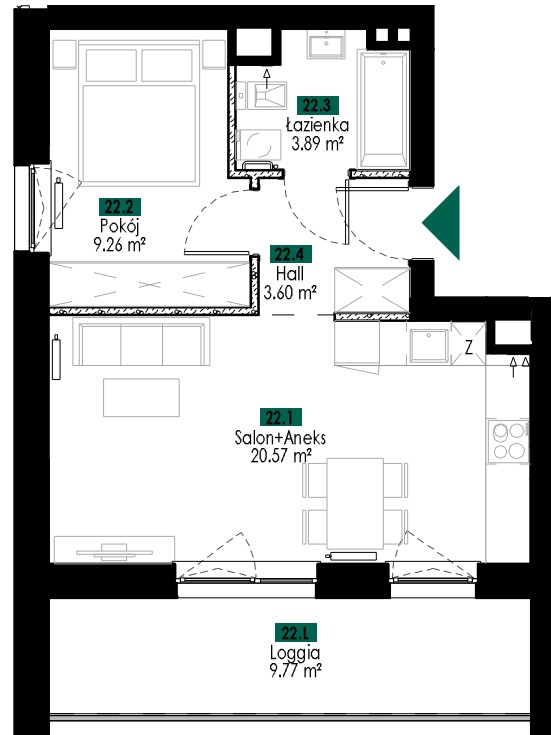

JABŁONIOWA 18

ul. Lotnicza 113, Banino
801 007 008
info@siodme-niebo.pl

RZUT KONDYGNACJI
II PIĘTRO

M22 zestawienie pomieszczeń		
Numer	Nazwa	Powierzchnia
22.1	Salon+Aneks	20.57 m ²
22.2	Pokój	9.26 m ²
22.3	Łazienka	3.89 m ²
22.4	Hall	3.60 m ²

Suma powierzchni pomieszczeń: 37.32 m²

NR MIESZKANIA:

M22

POWIERZCHNIA:
WG PN-ISO 9836:1997

38.26 m²

ILOŚĆ POKOI:	PIĘTRO:	KLATKA:
2	2	C
POW. BALKONU 1:	POW. BALKONU 2:	
—	—	
POW. LOGGI:	POW. TARASU:	
9.77 m²	—	

UWAGI:

- POWIERZCHNIE LICZONE WG NORMY WG PN-ISO 9836:1997 ZGODNIE Z NORMĄ, DO POWIERZCHNI LOKALU WLICZONO ŚCIANKI DZIAŁOWE NADAJĄCE SIĘ DO DEMONTAŻU
- WYPOSAŻENIE TYLKO W CELACH PREZENTACJI, NIE STANOWI ZOBOWIĄZANIA UMOWNEGO