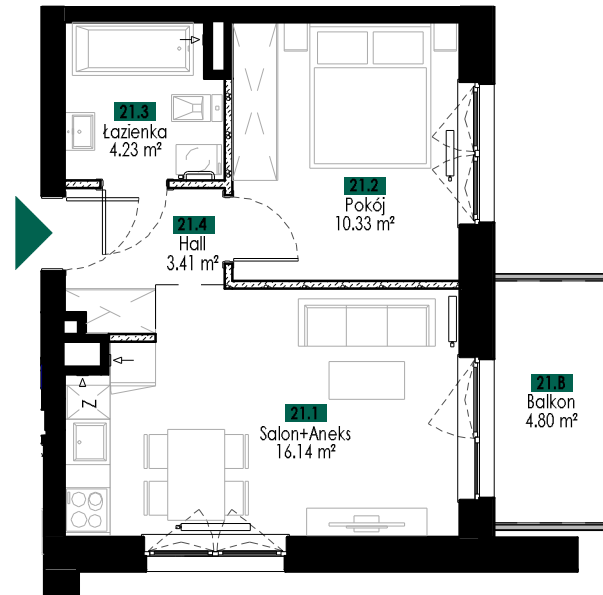

JABŁONIOWA 18

ul. Lotnicza 113, Barino
801 007 008
info@siodme-niebo.pl

RZUT KONDYGNACJI
II PIĘTRO

M21 zestawienie pomieszczeń

Numer	Nazwa	Powierzchnia
21.1	Salon+Aneks	16.14 m ²
21.2	Pokój	10.33 m ²
21.3	Łazienka	4.23 m ²
21.4	Hall	3.41 m ²

Suma powierzchni pomieszczeń: 34.11 m²

NR MIESZKANIA:

M21

POWIERZCHNIA:
WG PN-ISO 9836:1997

34.95 m²

ILOŚĆ POKOI:	PIĘTRO:	KLATKA:
2	2	C
POW. BALKONU 1:	POW. BALKONU 2:	
4.80 m²	—	
POW. LOGGI:	POW. TARASU:	
—	—	

UWAGI:

- POWIERZCHNIE LICZONE WG NORMY WG PN-ISO 9836:1997 ZGODNIE Z NORMĄ, DO POWIERZCHNI LOKALU WLICZONO ŚCIANKI DZIAŁOWE NADAJĄCE SIĘ DO DEMONTAŻU
- WYPOSAŻENIE TYLKO W CELACH PREZENTACJI, NIE STANOWI ZOBOWIĄZANIA UMOWNEGO