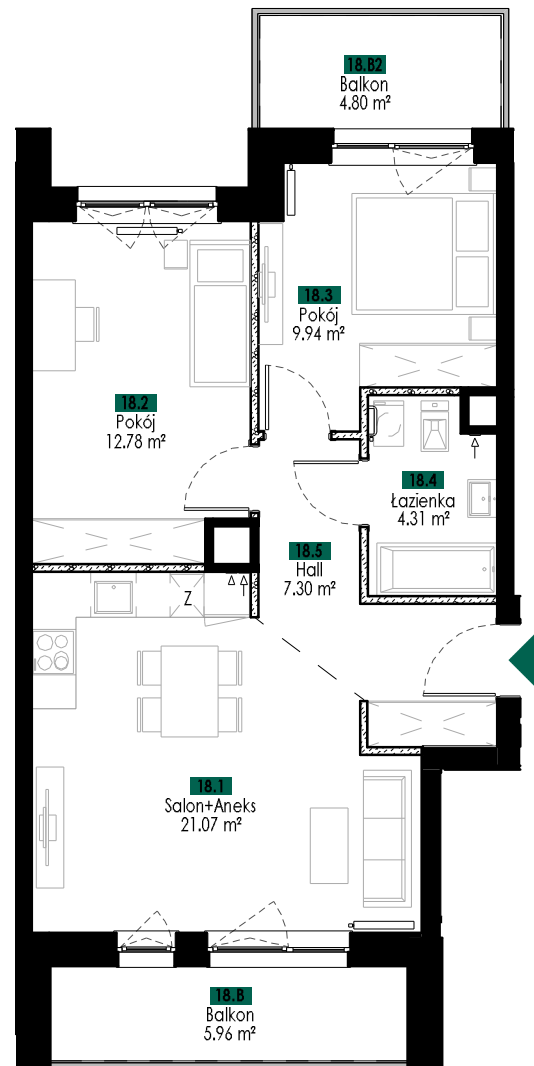

JABŁONIOWA 18

ul. Lotnicza 113, Banino
801 007 008
info@siodme-niebo.pl

RZUT KONDYGNACJI
II PIĘTRO

M18 zestawienie pomieszczeń

Numer	Nazwa	Powierzchnia
18.1	Salon+Aneks	21.07 m ²
18.2	Pokój	12.78 m ²
18.3	Pokój	9.94 m ²
18.4	Łazienka	4.31 m ²
18.5	Hall	7.30 m ²

Suma powierzchni
pomieszczeń: 55.40 m²

NR MIESZKANIA:

M18

POWIERZCHNIA:
WG PN-ISO 9836:1997

56.95 m²

ILOŚĆ POKOI:

3

PIĘTRO:

2

KLATKA:

C

POW. BALKONU 1:

5.96 m²

POW. BALKONU 2:

4.80 m²

POW. LOGGI:

—

POW. TARASU:

—

UWAGI:

- POWIERZCHNIE LICZONE WG NORMY WG PN-ISO 9836:1997
ZGODNIE Z NORMĄ, DO POWIERZCHNI LOKALU WLICZONO
ŚCIANKI DZIAŁOWE NADAJĄCE SIĘ DO DEMONTAŻU
- WYPOSAŻENIE TYLKO W CELACH PREZENTACJI, NIE STANOWI
ZOBOWIĄZANIA UMOWNEGO