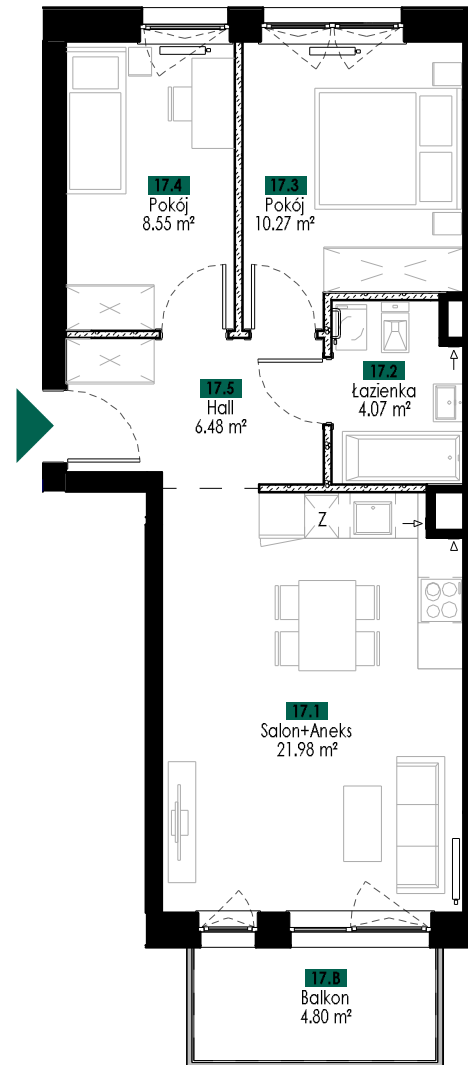

3

PIĘTRO:

2

KLATKA:

B

POW. BALKONU 1:

4.80 m²

POW. BALKONU 2:

—

POW. LOGGI:

—

POW. TARASU:

—

UWAGI:

- POWIERZCHNIE LICZONE WG NORMY WG PN-ISO 9836:1997
ZGODNIE Z NORMĄ, DO POWIERZCHNI LOKALU WLICZONO
ŚCIANKI DZIAŁOWE NADAJĄCE SIĘ DO DEMONTAŻU
- WYPOSAŻENIE TYLKO W CELACH PREZENTACJI, NIE STANOWI
ZOBOWIĄZANIA UMOWNEGO

M17 zestawienie pomieszczeń

Numer	Nazwa	Powierzchnia
17.1	Salon+Aneks	21.98 m ²
17.2	Łazienka	4.07 m ²
17.3	Pokój	10.27 m ²
17.4	Pokój	8.55 m ²
17.5	Hall	6.48 m ²

Suma powierzchni
pomieszczeń: 51.35 m²

17.B
Balkon
4.80 m²

17.1
Salon+Aneks
21.98 m²

17.2
Łazienka
4.07 m²

17.5
Hall
6.48 m²

17.3
Pokój
10.27 m²

17.4
Pokój
8.55 m²