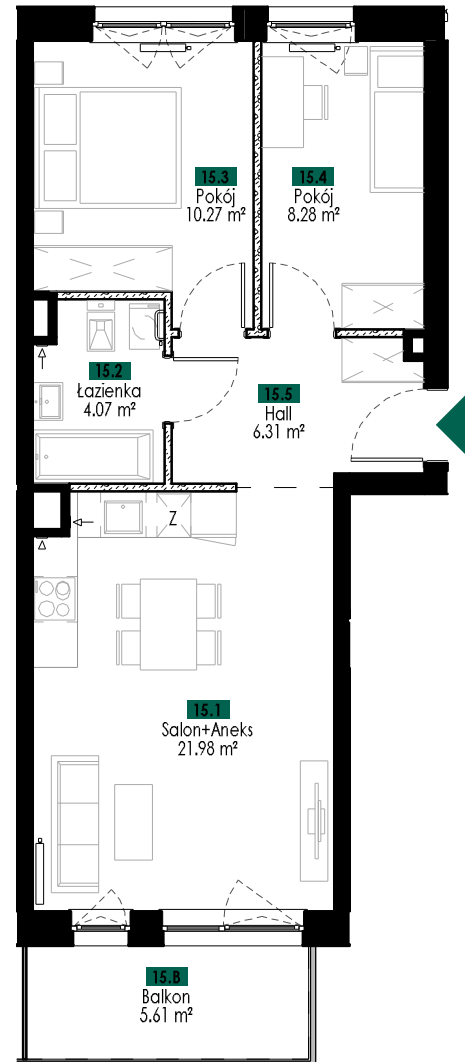

JABŁONIOWA 18

ul. Lotnicza 113, Barino
801 007 008
info@siodme-niebo.pl

RZUT KONDYGNACJI
II PIĘTRO

NR MIESZKANIA:

M15

POWIERZCHNIA:
WG PN-ISO 9836:1997

52.20 m²

ILOŚĆ POKÓJ:

3

PIĘTRO:

2

KLATKA:

B

POW. BALKONU 1:

5.61 m²

POW. BALKONU 2:

—

POW. LOGGI:

—

POW. TARASU:

—

UWAGI:

- POWIERZCHNIE LICZONE WG NORMY WG PN-ISO 9836:1997
ZGODNIE Z NORMĄ, DO POWIERZCHNI LOKALU WLICZONO
ŚCIANKI DZIAŁOWE NADAJĄCE SIĘ DO DEMONTAŻU
- WYPOSAŻENIE TYLKO W CELACH PREZENTACJI, NIE STANOWI
ZOBOWIĄZANIA UMOWNEGO

M15 zestawienie pomieszczeń

Numer	Nazwa	Powierzchnia
15.1	Salon+Aneks	21.98 m ²
15.2	Łazienka	4.07 m ²
15.3	Pokój	10.27 m ²
15.4	Pokój	8.28 m ²
15.5	Hall	6.31 m ²

Suma powierzchni
pomieszczeń: 50.91 m²

15.8
Balkon
5.61 m²