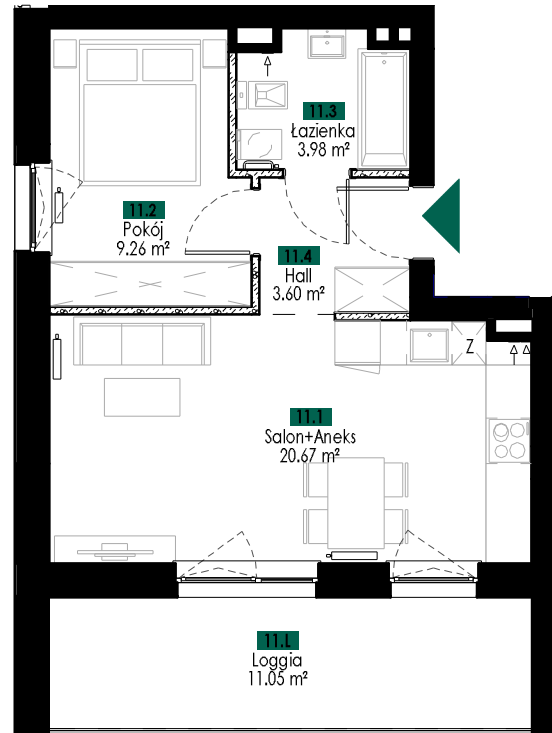

JABŁONIOWA 18

ul. Lotnicza 113, Banino
801 007 008
info@siodme-niebo.pl

RZUT KONDYGNACJI
I PIĘTRO

M11 zestawienie pomieszczeń		
Numer	Nazwa	Powierzchnia
11.1	Salon+Aneks	20.67 m ²
11.2	Pokój	9.26 m ²
11.3	Łazienka	3.98 m ²
11.4	Hall	3.60 m ²

Suma powierzchni pomieszczeń: 37.51 m²

NR MIESZKANIA:

M11

POWIERZCHNIA:
WG PN-ISO 9836:1997

38.46 m²

ILOŚĆ POKÓJ:

2

PIĘTRO:

1

KLATKA:

C

POW. BALKONU 1:

—

POW. BALKONU 2:

—

POW. LOGGI:

11.05 m²

POW. TARASU:

—

UWAGI:

- POWIERZCHNIE LICZONE WG NORMY WG PN-ISO 9836:1997 ZGODNIE Z NORMĄ, DO POWIERZCHNI LOKALU WLICZONO ŚCIANKI DZIAŁOWE NADAJĄCE SIĘ DO DEMONTAŻU
- WYPOSAŻENIE TYLKO W CELACH PREZENTACJI, NIE STANOWI ZOBOWIĄZANIA UMOWNEGO