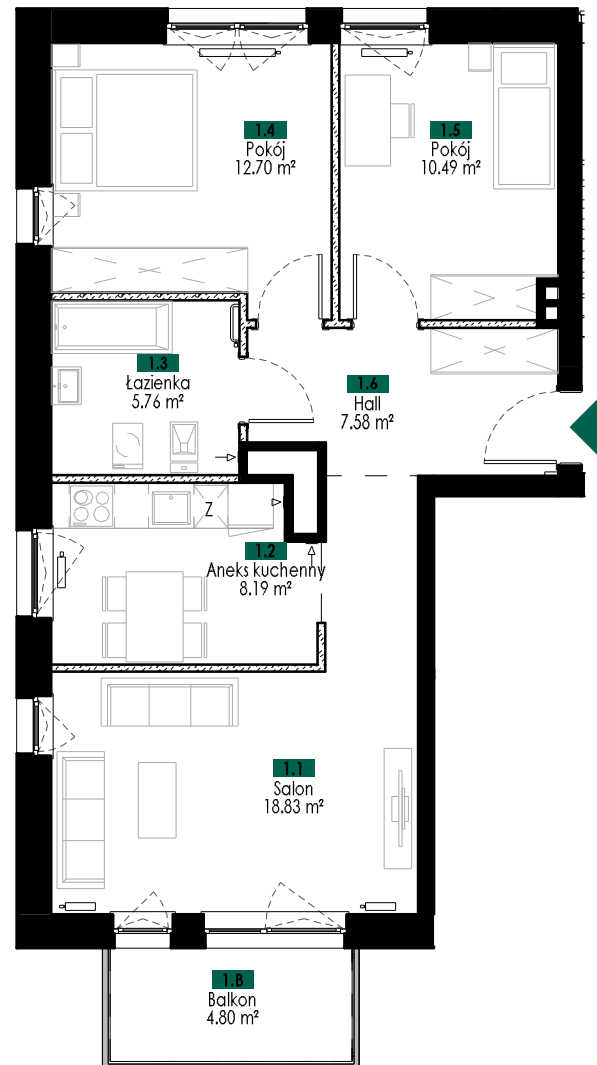

JABŁONIOWA 18

ul. Lotnicza 113, Banino
801 007 008
info@siodme-niebo.pl

RZUT KONDYGNACJI
I PIĘTRO

NR MIESZKANIA:

M1

POWIERZCHNIA:
WG PN-ISO 9836:1997

65.43 m²

ILOŚĆ POKOI:

3

PIĘTRO:

1

KLATKA:

A

POW. BALKONU 1:

4.80 m²

POW. BALKONU 2:

—

POW. LOGGI:

—

POW. TARASU:

—

UWAGI:

- POWIERZCHNIE LICZONE WG NORMY WG PN-ISO 9836:1997
ZGODNIE Z NORMĄ, DO POWIERZCHNI LOKALU WLICZONO
ŚCIANKI DZIAŁOWE NADAJĄCE SIĘ DO DEMONTAŻU
- WYPOSAŻENIE TYLKO W CELACH PREZENTACJI, NIE STANOWI
ZOBOWIĄZANIA UMOWNEGO

M1 zestawienie pomieszczeń

Numer	Dział	Nazwa	Powierzchnia
1.1	M1	Salon	18.83 m ²
1.2	M1	Aneks kuchenny	8.19 m ²
1.3	M1	Łazienka	5.76 m ²
1.4	M1	Pokój	12.70 m ²
1.5	M1	Pokój	10.49 m ²
1.6	M1	Hall	7.58 m ²
Suma powierzchni pomieszczeń:			63.55 m ²