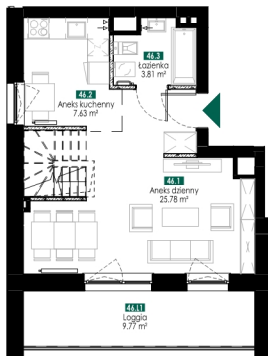

JABŁONIOWA 18

ul. Lotnicza 113, Banino
801 007 008
info@siodme-niebo.pl

poziom dolny