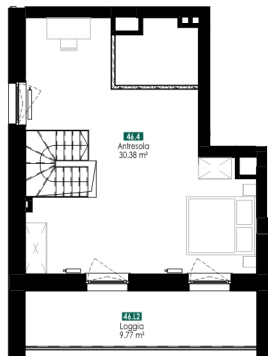

poziom antresoli