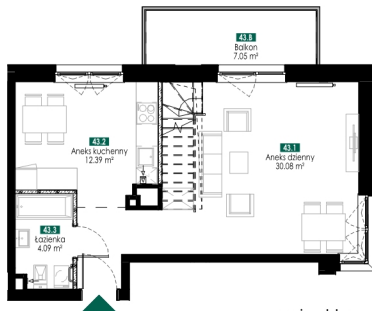

ul. Lotnicza 113, Banino
801 007 008
info@siodme-niebo.pl

poziom dolny