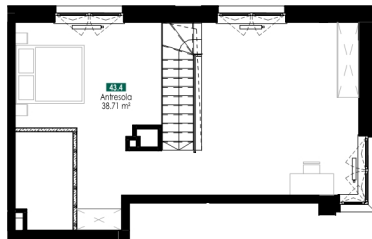

poziom antresoli

M43 zestawienie pomieszczeń

Numer	Nazwa	Powierzchnia
43.1	Aneks dzienny	30.08 m²
43.2	Aneks kuchenny	12.39 m²
43.3	Łazienka	4.09 m²
43.4	Antresola	38.71 m²

Suma powierzchni pomieszczeń: 85.27 m²