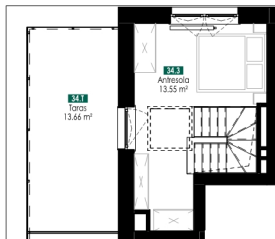

poziom antresoli

M34 zestawienie pomieszczeń

Numer	Nazwa	Powierzchnia
34.1	Aneks dzienny i kuchenny	29.10 m²
34.2	Łazienka	4.44 m²
34.3	Antresola	13.55 m²

Suma powierzchni pomieszczeń: 47.09 m²

34.1
Taras
13.66 m²

34.3
Antresola
13.55 m²

NR MIESZKANIA:

M34

POWIERZCHNIA:
WG PN-ISO 9836:1997

47.85 m²

IŁOŚĆ POKOI:

1+ANTR.

PIĘTRO:

4

KLATKA:

A

POW. BALKONU 1:

5.40 m²

POW. BALKONU 2:

-

POW. LOGGI:

-

POW. TARASU:

13.66 m²

UWAGI: