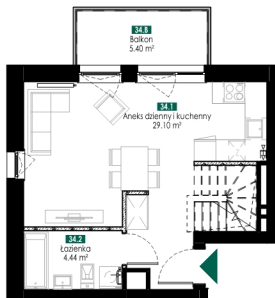

poziom dolny