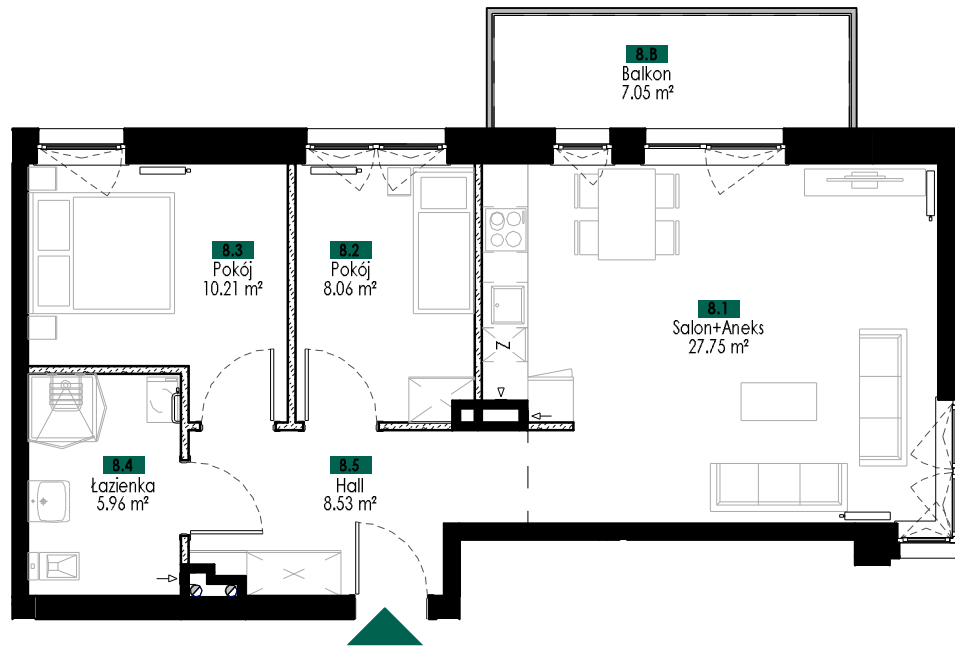

JABŁONIOWA 18

ul. Lotnicza 113, Banino
801 007 008
info@siodme-niebo.pl

RZUT KONDYGNACJI
I PIĘTRO

M8 zestawienie pomieszczeń

Numer	Nazwa	Powierzchnia
8.1	Salon+Aneks	27.75 m ²
8.2	Pokój	8.06 m ²
8.3	Pokój	10.21 m ²
8.4	Łazienka	5.96 m ²
8.5	Hall	8.53 m ²

Suma powierzchni pomieszczeń: 60.51 m²

NR MIESZKANIA:

M8

POWIERZCHNIA:
WG PN-ISO 9836:1997

62.03 m²

ILOŚĆ POKOI:

3

PIĘTRO:

1

KLATKA:

C

POW. BALKONU 1:

7.05 m²

POW. BALKONU 2:

—

POW. LOGGI:

—

POW. TARASU:

—

UWAGI:

- POWIERZCHNIE LICZONE WG NORMY WG PN-ISO 9836:1997 ZGODNIE Z NORMĄ, DO POWIERZCHNI LOKALU WLICZONO ŚCIANKI DZIAŁOWE NADAJĄCE SIĘ DO DEMONTAŻU
- WYPOSAŻENIE TYLKO W CELACH PREZENTACJI, NIE STANOWI ZOBOWIĄZANIA UMOWNEGO