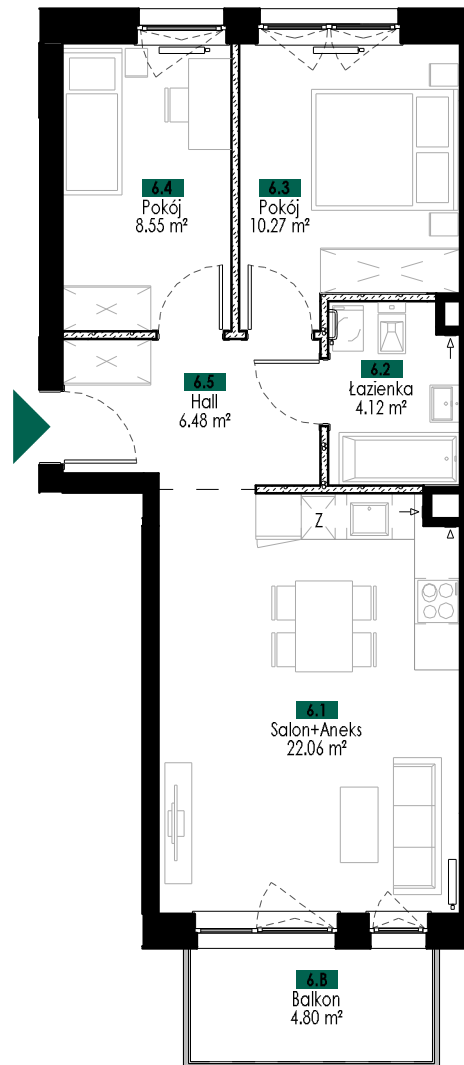

3

PIĘTRO:

1

KLATKA:

B

POW. BALKONU 1:

4.80 m²

POW. BALKONU 2:

—

POW. LOGGI:

—

POW. TARASU:

—

UWAGI:

- POWIERZCHNIE LICZONE WG NORMY WG PN-ISO 9836:1997
ZGODNIE Z NORMĄ, DO POWIERZCHNI LOKALU WLICZONO
ŚCIANKI DZIAŁOWE NADAJĄCE SIĘ DO DEMONTAŻU
- WYPOSAŻENIE TYLKO W CELACH PREZENTACJI, NIE STANOWI
ZOBOWIĄZANIA UMOWNEGO

M6 zestawienie pomieszczeń

| Numer | Nazwa | Powierzchnia |
|-------|-------------|----------------------|
| 6.1 | Salon+Aneks | 22.06 m ² |
| 6.2 | Łazienka | 4.12 m ² |
| 6.3 | Pokój | 10.27 m ² |
| 6.4 | Pokój | 8.55 m ² |
| 6.5 | Hall | 6.48 m ² |

Suma powierzchni
pomieszczeń: 51.48 m²

6.B
Balkon
4.80 m²