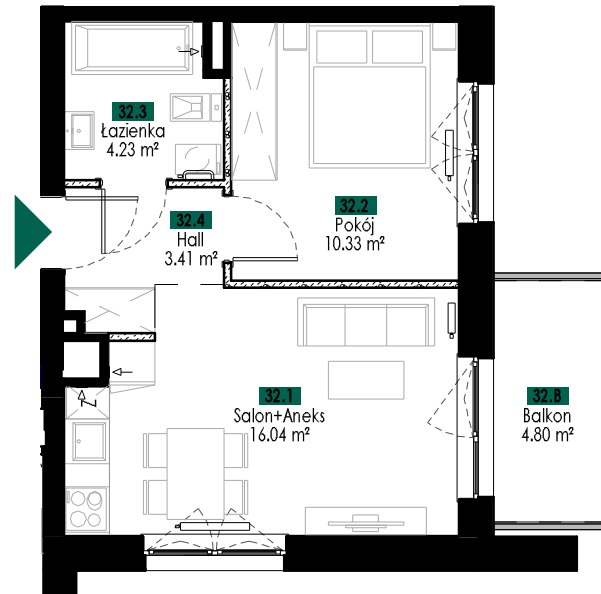

JABŁONIOWA 18

ul. Lotnicza 113, Barino
801 007 008
info@siodme-niebo.pl

RZUT KONDYGNACJI
III PIĘTRO

NR MIESZKANIA:

M32

POWIERZCHNIA:
WG PN-ISO 9836:1997

34.85 m²

ILOŚĆ POKOI:

2

PIĘTRO:

3

KLATKA:

C

POW. BALKONU 1:

4.80 m²

POW. BALKONU 2:

—

POW. LOGGI:

—

POW. TARASU:

—

UWAGI:

- POWIERZCHNIE LICZONE WG NORMY WG PN-ISO 9836:1997 ZGODNIE Z NORMĄ, DO POWIERZCHNI LOKALU WLICZONO ŚCIANKI DZIAŁOWE NADAJĄCE SIĘ DO DEMONTAŻU
- WYPOSAŻENIE TYLKO W CELACH PREZENTACJI, NIE STANOWI ZOBOWIĄZANIA UMOWNEGO

MSK ARCHITEKCI
PRACOWNIA ARCHITEKTONICZNA

M32 zestawienie pomieszczeń

Numer	Nazwa	Powierzchnia
32.1	Salon+Aneks	16.04 m ²
32.2	Pokój	10.33 m ²
32.3	Łazienka	4.23 m ²
32.4	Hall	3.41 m ²

Suma powierzchni
pomieszczeń: 34.01 m²