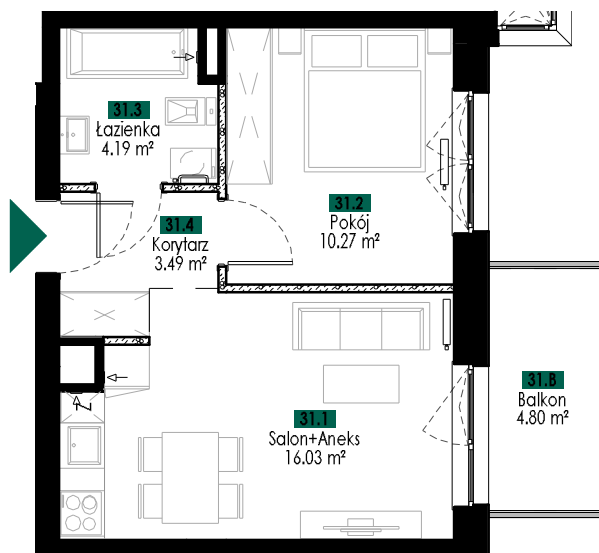

JABŁONIOWA 18

ul. Lotnicza 113, Barino
801 007 008
info@siodme-niebo.pl

RZUT KONDYGNACJI
III PIĘTRO

NR MIESZKANIA:

M31

POWIERZCHNIA:
WG PN-ISO 9836:1997

34.81 m²

ILOŚĆ POKOI:

2

PIĘTRO:

3

KLATKA:

C

POW. BALKONU 1:

4.80 m²

POW. BALKONU 2:

—

POW. LOGGI:

—

POW. TARASU:

—

UWAGI:

- POWIERZCHNIE LICZONE WG NORMY WG PN-ISO 9836:1997
ZGODNIE Z NORMĄ, DO POWIERZCHNI LOKALU WLICZONO
ŚCIANKI DZIAŁOWE NADAJĄCE SIĘ DO DEMONTAŻU
- WYPOSAŻENIE TYLKO W CELACH PREZENTACJI, NIE STANOWI
ZOBOWIĄZANIA UMOWNEGO

M31 zestawienie pomieszczeń

Numer	Nazwa	Powierzchnia
31.1	Salon+Aneks	16.03 m ²
31.2	Pokój	10.27 m ²
31.3	Łazienka	4.19 m ²
31.4	Korytarz	3.49 m ²

Suma powierzchni
pomieszczeń: 33.98 m²

MSK ARCHITEKCI
PRACOWNIA ARCHITEKTONICZNA