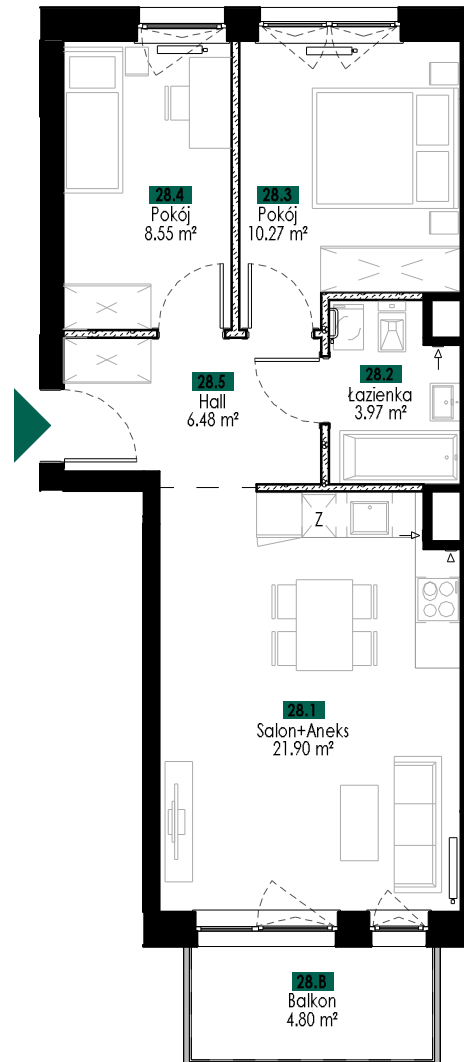

3

PIĘTRO:

3

KLATKA:

B

POW. BALKONU 1:

4.80 m²

POW. BALKONU 2:

—

POW. LOGGI:

—

POW. TARASU:

—

UWAGI:

- POWIERZCHNIE LICZONE WG NORMY WG PN-ISO 9836:1997
ZGODNIE Z NORMĄ, DO POWIERZCHNI LOKALU WLICZONO
ŚCIANKI DZIAŁOWE NADAJĄCE SIĘ DO DEMONTAŻU
- WYPOSAŻENIE TYLKO W CELACH PREZENTACJI, NIE STANOWI
ZOBOWIĄZANIA UMOWNEGO

MSK ARCHITEKCI
PRACOWNIA ARCHITEKTONICZNA

M28 zestawienie pomieszczeń

Numer	Nazwa	Powierzchnia
28.1	Salon+Aneks	21.90 m ²
28.2	Łazienka	3.97 m ²
28.3	Pokój	10.27 m ²
28.4	Pokój	8.55 m ²
28.5	Hall	6.48 m ²

Suma powierzchni
pomieszczeń: 51.17 m²