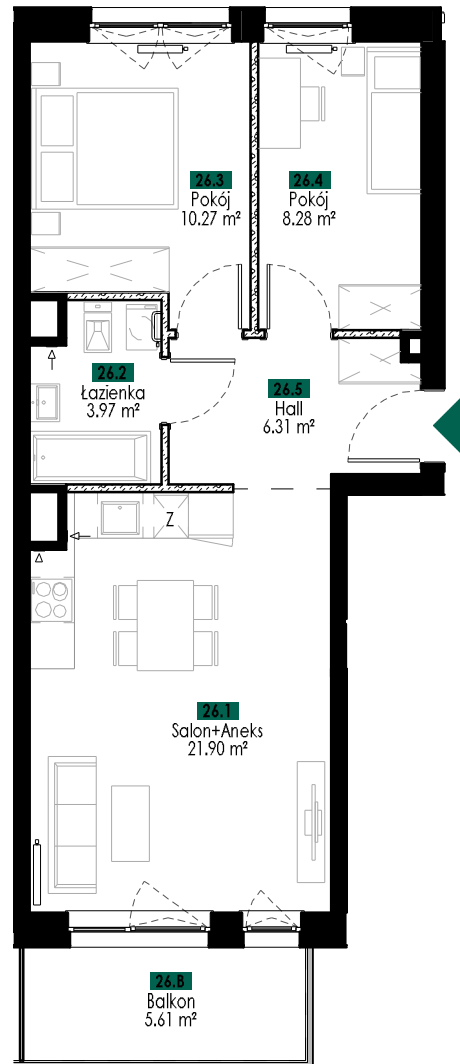

JABŁONIOWA 18

ul. Lotnicza 113, Barino
801 007 008
info@siodme-niebo.pl

RZUT KONDYGNACJI
III PIĘTRO

NR MIESZKANIA:

M26

POWIERZCHNIA:
WG PN-ISO 9836:1997

52.01 m²

ILOŚĆ POKOI:

3

PIĘTRO:

3

KLATKA:

B

POW. BALKONU 1:

5.61 m²

POW. BALKONU 2:

—

POW. LOGGI:

—

POW. TARASU:

—

UWAGI:

- POWIERZCHNIE LICZONE WG NORMY WG PN-ISO 9836:1997
ZGODNIE Z NORMĄ, DO POWIERZCHNI LOKALU WLICZONO
ŚCIANKI DZIAŁOWE NADAJĄCE SIĘ DO DEMONTAŻU
- WYPOSAŻENIE TYLKO W CELACH PREZENTACJI, NIE STANOWI
ZOBOWIĄZANIA UMOWNEGO

M26 zestawienie pomieszczeń

Numer	Nazwa	Powierzchnia
26.1	Salon+Aneks	21.90 m ²
26.2	Łazienka	3.97 m ²
26.3	Pokój	10.27 m ²
26.4	Pokój	8.28 m ²
26.5	Hall	6.31 m ²

Suma powierzchni
pomieszczeń: 50.73 m²

MSK ARCHITEKCI
PRACOWNIA ARCHITEKTONICZNA