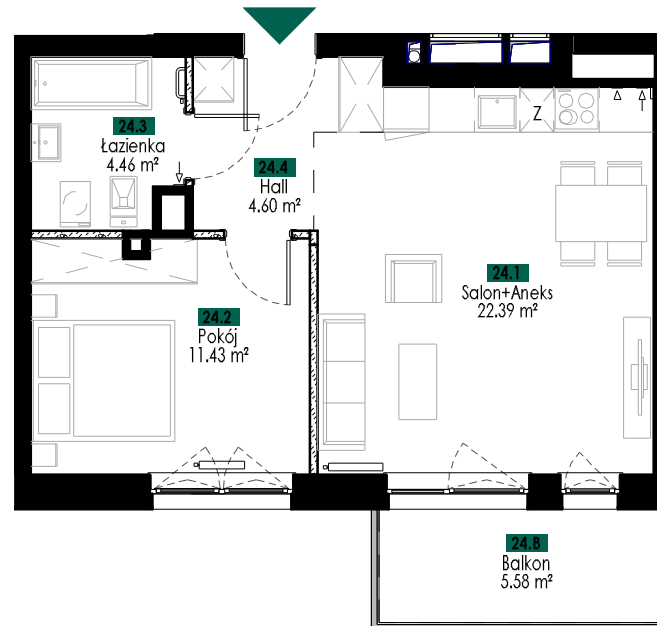

JABŁONIOWA 18

ul. Lotnicza 113, Banino
801 007 008
info@siodme-niebo.pl

RZUT KONDYGNACJI
III PIĘTRO

M24 zestawienie pomieszczeń

Numer	Nazwa	Powierzchnia
24.1	Salon+Aneks	22.39 m ²
24.2	Pokój	11.43 m ²
24.3	Łazienka	4.46 m ²
24.4	Hall	4.60 m ²

Suma powierzchni
pomieszczeń: 42.88 m²

NR MIESZKANIA:

M24

POWIERZCHNIA:
WG PN-ISO 9836:1997

43.65 m²

ILOŚĆ POKÓJ:	PIĘTRO:	KLATKA:
2	3	A
POW. BALKONU 1: 5.58 m²	POW. BALKONU 2: —	
POW. LOGGI: —	POW. TARASU: —	

UWAGI:

- POWIERZCHNIE LICZONE WG NORMY WG PN-ISO 9836:1997
ZGODNIE Z NORMĄ, DO POWIERZCHNI LOKALU WLICZONO
ŚCIANKI DZIAŁOWE NADAJĄCE SIĘ DO DEMONTAŻU
- WYPOSAŻENIE TYLKO W CELACH PREZENTACJI, NIE STANOWI
ZOBOWIĄZANIA UMOWNEGO