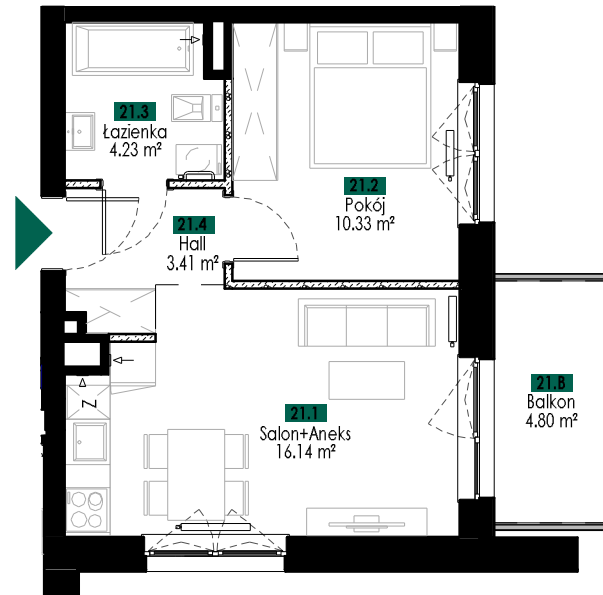

JABŁONIOWA 18

ul. Lotnicza 113, Barino
801 007 008
info@siodme-niebo.pl

RZUT KONDYGNACJI
II PIĘTRO

M21 zestawienie pomieszczeń

Numer	Nazwa	Powierzchnia
21.1	Salon+Aneks	16.14 m ²
21.2	Pokój	10.33 m ²
21.3	Łazienka	4.23 m ²
21.4	Hall	3.41 m ²

Suma powierzchni pomieszczeń: 34.11 m²

NR MIESZKANIA:

M21

POWIERZCHNIA:
WG PN-ISO 9836:1997

34.95 m²

ILOŚĆ POKOI:	PIĘTRO:	KLATKA:
2	2	C
POW. BALKONU 1:	POW. BALKONU 2:	
4.80 m²	-	
POW. LOGGI:	POW. TARASU:	
-	-	

UWAGI:

- POWIERZCHNIE LICZONE WG NORMY WG PN-ISO 9836:1997 ZGODNIE Z NORMĄ, DO POWIERZCHNI LOKALU WLICZONO ŚCIANKI DZIAŁOWE NADAJĄCE SIĘ DO DEMONTAŻU
- WYPOSAŻENIE TYLKO W CELACH PREZENTACJI, NIE STANOWI ZOBOWIĄZANIA UMOWNEGO