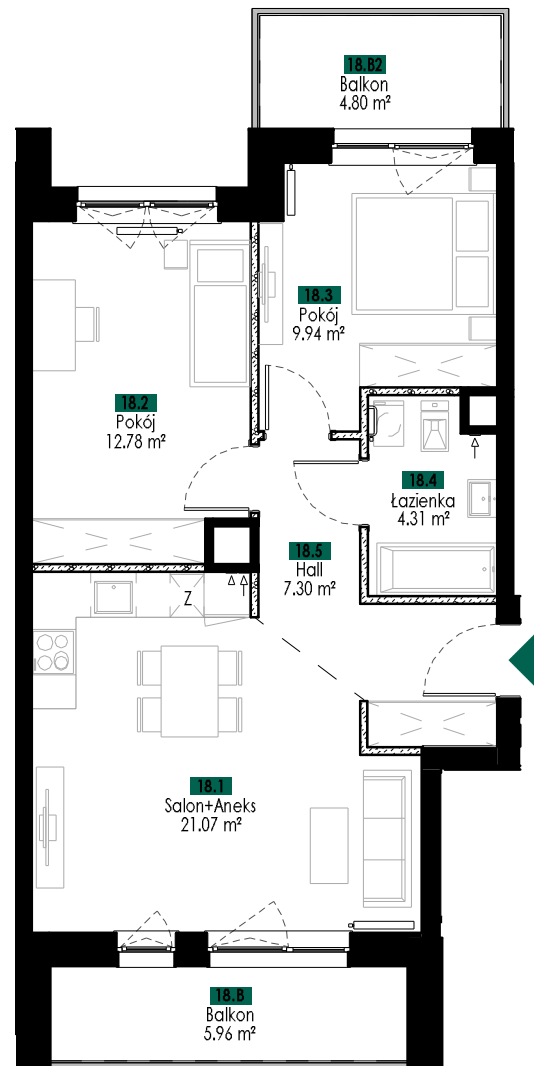

JABŁONIOWA 18

ul. Lotnicza 113, Banino
801 007 008
info@siodme-niebo.pl

RZUT KONDYGNACJI
II PIĘTRO

M18 zestawienie pomieszczeń

Numer	Nazwa	Powierzchnia
18.1	Salon+Aneks	21.07 m ²
18.2	Pokój	12.78 m ²
18.3	Pokój	9.94 m ²
18.4	Łazienka	4.31 m ²
18.5	Hall	7.30 m ²

Suma powierzchni pomieszczeń: 55.40 m²

NR MIESZKANIA:

M18

POWIERZCHNIA:
WG PN-ISO 9836:1997

56.95 m²

ILOŚĆ POKOI:

3

PIĘTRO:

2

KLATKA:

C

POW. BALKONU 1:

5.96 m²

POW. BALKONU 2:

4.80 m²

POW. LOGGI:

—

POW. TARASU:

—

UWAGI:

- POWIERZCHNIE LICZONE WG NORMY WG PN-ISO 9836:1997 ZGODNIE Z NORMĄ, DO POWIERZCHNI LOKALU WLICZONO ŚCIANKI DZIAŁOWE NADAJĄCE SIĘ DO DEMONTAŻU
- WYPOSAŻENIE TYLKO W CELACH PREZENTACJI, NIE STANOWI ZOBOWIĄZANIA UMOWNEGO