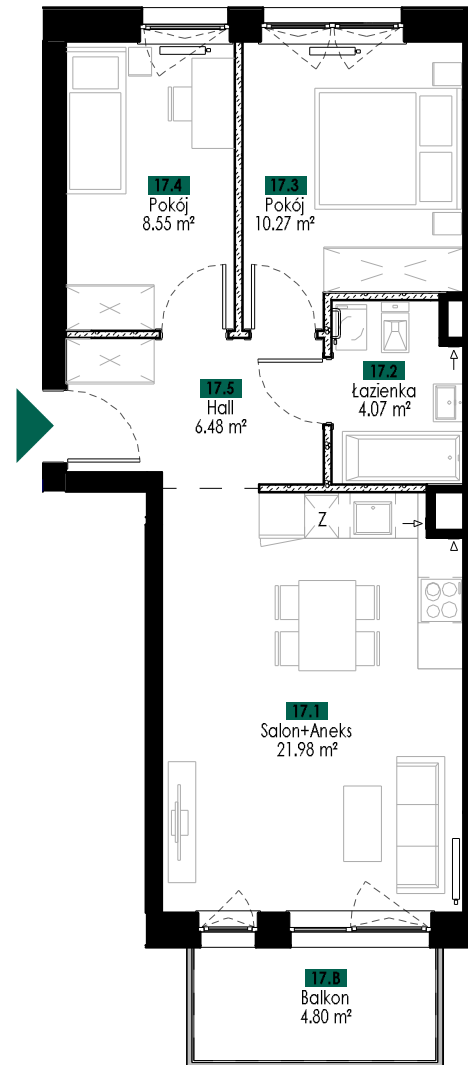

3

PIĘTRO:

2

KLATKA:

B

POW. BALKONU 1:

4.80 m²

POW. BALKONU 2:

—

POW. LOGGI:

—

POW. TARASU:

—

UWAGI:

- POWIERZCHNIE LICZONE WG NORMY WG PN-ISO 9836:1997
ZGODNIE Z NORMĄ, DO POWIERZCHNI LOKALU WLICZONO
ŚCIANKI DZIAŁOWE NADAJĄCE SIĘ DO DEMONTAŻU
- WYPOSAŻENIE TYLKO W CELACH PREZENTACJI, NIE STANOWI
ZOBOWIĄZANIA UMOWNEGO

M17 zestawienie pomieszczeń

| Numer | Nazwa | Powierzchnia |
|-------|-------------|----------------------|
| 17.1 | Salon+Aneks | 21.98 m ² |
| 17.2 | Łazienka | 4.07 m ² |
| 17.3 | Pokój | 10.27 m ² |
| 17.4 | Pokój | 8.55 m ² |
| 17.5 | Hall | 6.48 m ² |

Suma powierzchni
pomieszczeń: 51.35 m²

17.B
Balkon
4.80 m²