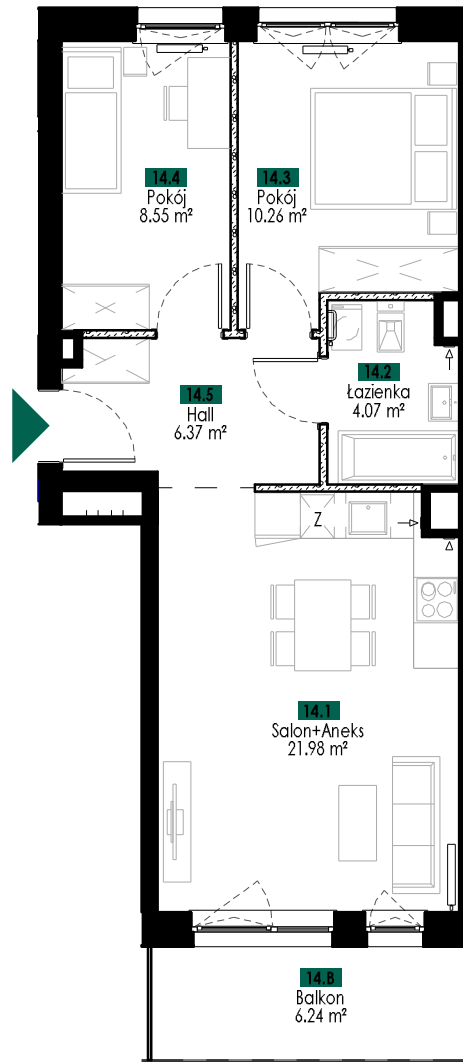

JABŁONIOWA 18

ul. Lotnicza 113, Barino
801 007 008
info@siodme-niebo.pl

RZUT KONDYGNACJI
II PIĘTRO

NR MIESZKANIA:

M14

POWIERZCHNIA:
WG PN-ISO 9836:1997

52.55 m²

ILOŚĆ POKOI:

3

PIĘTRO:

2

KLATKA:

A

POW. BALKONU 1:

6.24 m²

POW. BALKONU 2:

—

POW. LOGGI:

—

POW. TARASU:

—

UWAGI:

- POWIERZCHNIE LICZONE WG NORMY WG PN-ISO 9836:1997
ZGODNIE Z NORMĄ, DO POWIERZCHNI LOKALU WLICZONO
ŚCIANKI DZIAŁOWE NADAJĄCE SIĘ DO DEMONTAŻU
- WYPOSAŻENIE TYLKO W CELACH PREZENTACJI, NIE STANOWI
ZOBOWIĄZANIA UMOWNEGO

M14 zestawienie pomieszczeń

Numer	Nazwa	Powierzchnia
14.1	Salon+Aneks	21.98 m ²
14.2	łazienka	4.07 m ²
14.3	Pokój	10.26 m ²
14.4	Pokój	8.55 m ²
14.5	Hall	6.37 m ²

Suma powierzchni
pomieszczeń: 51.23 m²

MSK ARCHITEKCI
PRACOWNIA ARCHITEKTONICZNA