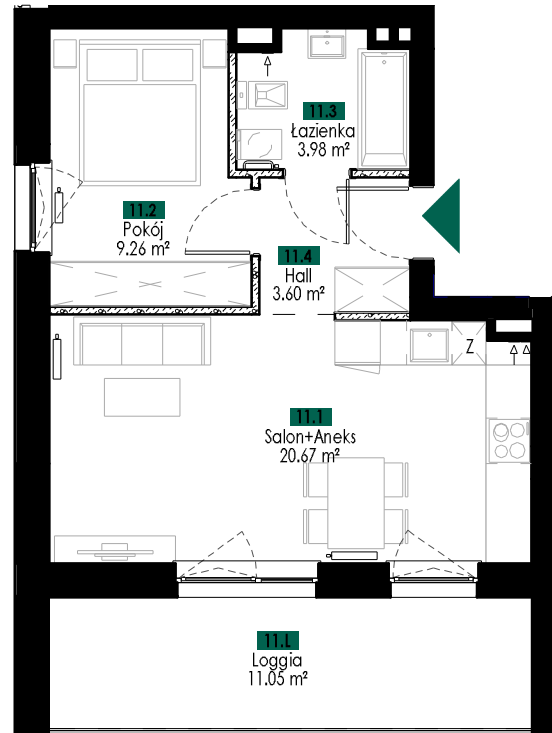

JABŁONIOWA 18

ul. Lotnicza 113, Banino
801 007 008
info@siodme-niebo.pl

RZUT KONDYGNACJI
I PIĘTRO

M11 zestawienie pomieszczeń

Numer	Nazwa	Powierzchnia
11.1	Salon+Aneks	20.67 m ²
11.2	Pokój	9.26 m ²
11.3	Łazienka	3.98 m ²
11.4	Hall	3.60 m ²

Suma powierzchni
pomieszczeń: 37.51 m²

NR MIESZKANIA:

M11

POWIERZCHNIA:
WG PN-ISO 9836:1997

38.46 m²

ILOŚĆ POKOJ:	PIĘTRO:	KLATKA:
2	1	C
POW. BALKONU 1:	POW. BALKONU 2:	
—	—	
POW. LOGGI:	POW. TARASU:	
11.05 m²	—	

UWAGI:

- POWIERZCHNIE LICZONE WG NORMY WG PN-ISO 9836:1997
ZGODNIE Z NORMĄ, DO POWIERZCHNI LOKALU WLICZONO
ŚCIANKI DZIAŁOWE NADAJĄCE SIĘ DO DEMONTAŻU
- WYPOSAŻENIE TYLKO W CELACH PREZENTACJI, NIE STANOWI
ZOBOWIĄZANIA UMOWNEGO