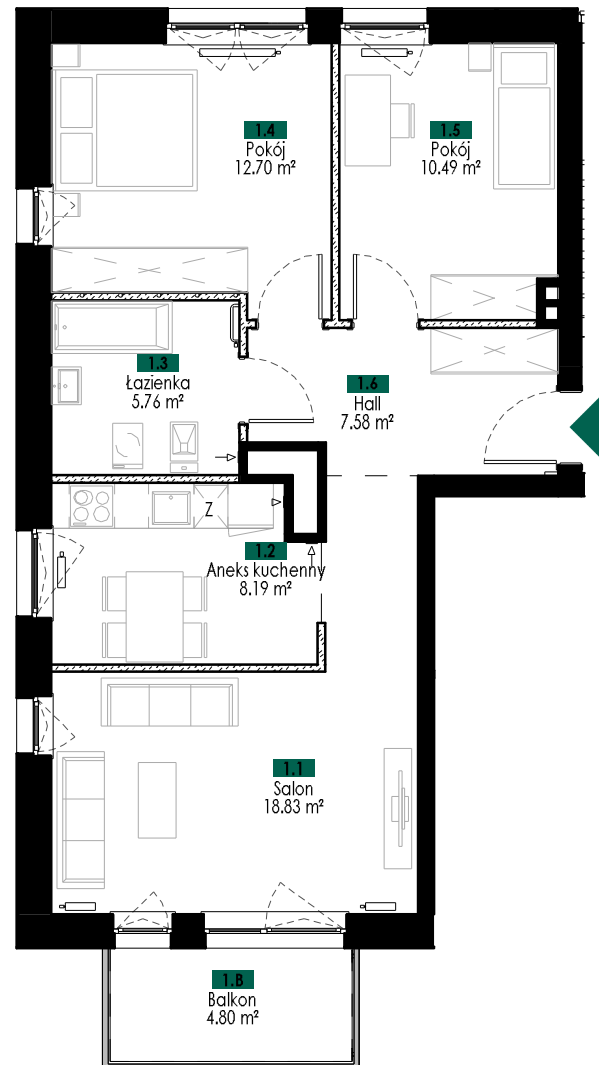

JABŁONIOWA 18

ul. Lotnicza 113, Banino
801 007 008
info@siodme-niebo.pl

RZUT KONDYGNACJI
I PIĘTRO

NR MIESZKANIA:

M1

POWIERZCHNIA:
WG PN-ISO 9836:1997

65.43 m²

ILOŚĆ POKOJ:

3

PIĘTRO:

1

KLATKA:

A

POW. BALKONU 1:

4.80 m²

POW. BALKONU 2:

—

POW. LOGGI:

—

POW. TARASU:

—

UWAGI:

- POWIERZCHNIE LICZONE WG NORMY WG PN-ISO 9836:1997
ZGODNIE Z NORMĄ, DO POWIERZCHNI LOKALU WLICZONO
ŚCIANKI DZIAŁOWE NADAJĄCE SIĘ DO DEMONTAŻU
- WYPOSAŻENIE TYLKO W CELACH PREZENTACJI, NIE STANOWI
ZOBOWIĄZANIA UMOWNEGO

M1 zestawienie pomieszczeń

Numer	Dział	Nazwa	Powierzchnia
1.1	M1	Salon	18.83 m ²
1.2	M1	Aneks kuchenny	8.19 m ²
1.3	M1	Łazienka	5.76 m ²
1.4	M1	Pokój	12.70 m ²
1.5	M1	Pokój	10.49 m ²
1.6	M1	Hall	7.58 m ²
Suma powierzchni pomieszczeń:			63.55 m ²