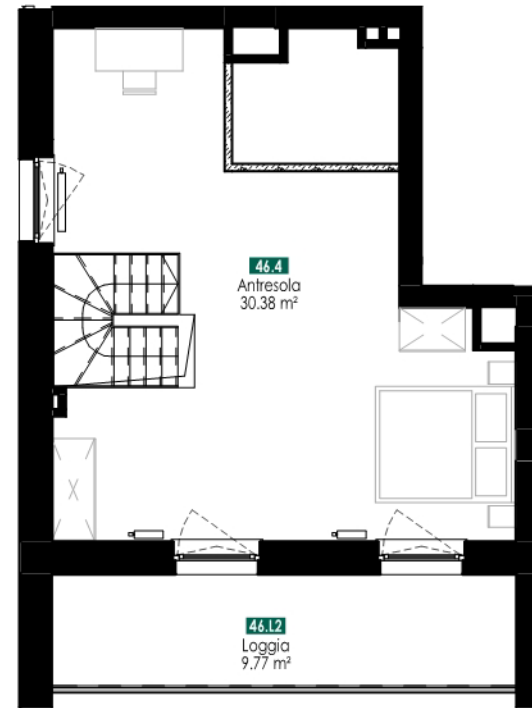

JABŁONIOWA 18

Ul. Lotnicza 113, Banino
801 007 008
info@siodme-niebo.pl

RZUT KONDYGNACJI
IV PIĘTRO + ANTRESOLA

poziom dolny

poziom antresoli

M46 zestawienie pomieszczeń

Numer	Nazwa	Powierzchnia
46.1	Aneks dzienny	25.78 m ²
46.2	Aneks kuchenny	7.63 m ²
46.3	Łazienka	3.81 m ²
46.4	Antresola	30.38 m ²

Suma powierzchni pomieszczeń: 67.60 m²

NR MIESZKANIA:

M46

POWIERZCHNIA:
WG PN-ISO 9836:1997

68.39 m²

ILOŚĆ POKOI: 1+ANTR.	PIĘTRO: 4	KLATKA: C
POW. BALKONU 1: -	POW. BALKONU 2: -	
POW. LOGGI: 9.77 m²	POW. LOGGI 2: 9.77 m²	

UWAGI:

- POWIERZCHNIE LICZONE WG NORMY WG PN-ISO 9836:1997 ZGODNIE Z NORMĄ DO POWIERZCHNI LOKALU WLICZONO ŚCIANKI DZIAŁOWE NADAJĄCE SIĘ DO DEMONTAŻU
- WYPOSAŻENIE TYLKO W CELACH PREZENTACJI, NIE STANOWI ZOBOWIĄZANIA UMOWNEGO