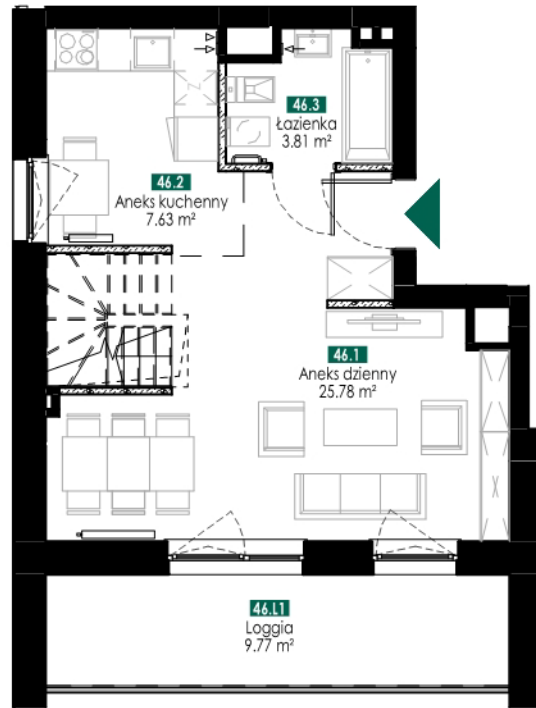

JABŁONIOWA 18

Ul. Lotnicza 113, Banino
801 007 008
info@siodme-niebo.pl

RZUT KONDYGNACJI
IV PIĘTRO + ANTRESOLA

poziom dolny

poziom antresoli

M46 zestawienie pomieszczeń

Numer	Nazwa	Powierzchnia
46.1	Aneks dzienny	25.78 m ²
46.2	Aneks kuchenny	7.63 m ²
46.3	Łazienka	3.81 m ²
46.4	Antresola	30.38 m ²

Suma powierzchni pomieszczeń: 67.60 m²

NR MIESZKANIA:

M46

POWIERZCHNIA:
WG PN-ISO 9836:1997

68.39 m²

ILOŚĆ POKOI: 1+ANTR.	PIĘTRO: 4	KLATKA: C
POW. BALKONU 1: -	POW. BALKONU 2: -	
POW. LOGGI: 9.77 m²	POW. LOGGI 2: 9.77 m²	

UWAGI:

- POWIERZCHNIE LICZONE WG NORMY WG PN-ISO 9836:1997 ZGODNIE Z NORMĄ DO POWIERZCHNI LOKALU WLICZONO ŚCIANKI DZIAŁOWE NADAJĄCE SIĘ DO DEMONTAŻU
- WYPOSAŻENIE TYLKO W CELACH PREZENTACJI, NIE STANOWI ZOBOWIĄZANIA UMOWNEGO