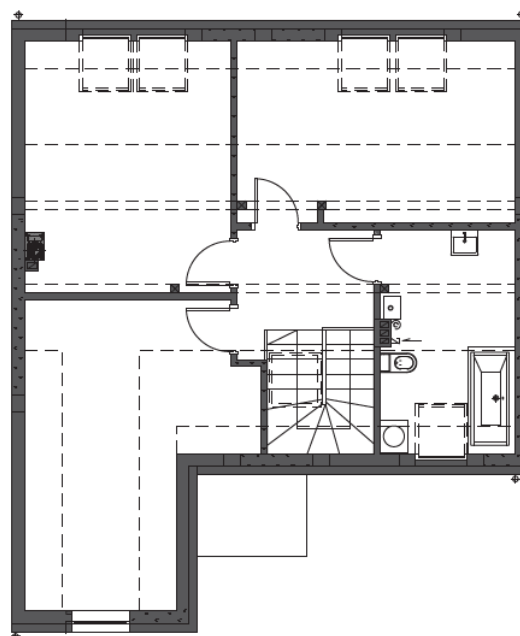

parter

piętro

Nr. pom.	Nazwa pomieszczenia	Powierzchnia użytkowa m <sup>2</sup>
<b>Parter</b>		
0/1	Wiatrołap	3,36
0/2	Hall	1,02
0/3	WC	1,92
0/4	Klatka schodowa	4,33
0/5	Kuchnia	6,07
0/6	Pokój dzienny + jadalnia	30,66
0/7	Garaż	15,38
<b>Suma powierzchni parteru</b>		<b>62,74</b>
<b>Razem powierzchnia lokalu</b>		<b>111,48</b>

Nr. pom.	Nazwa pomieszczenia	Powierzchnia użytkowa m <sup>2</sup>
<b>Piętro</b>		
1/1	Hall	4,82
1/2	Łazienka	7,00
1/3	Pokój	10,72
1/4	Pokój	12,52
1/5	Pokój	13,68
<b>Suma powierzchni piętra</b>		<b>48,74</b>